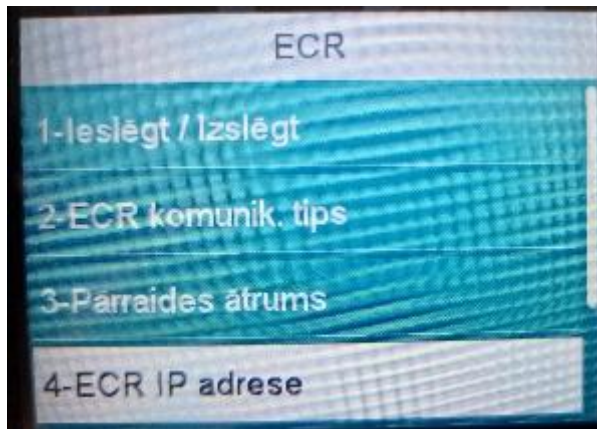

IBSC

TIRDZNICĪBAS
PĀRVALDĪBAS RISINĀJUMI

Kases IP adreses iestatīšana

1. Nospieš pogu "F1" (Vai Menu) vai "F" (Poga virs sarkanās pogas)

2. Ievadīt paroli 123321 vai 121850 vai 111111

3. Ar bultiņu pārvietoties līdz izvēlei "Konfigurācija" un nospieš ievades (zaļo) taustiņu

IBSC

TIRDZNICĪBAS
PĀRVALDĪBAS RISINĀJUMI

4. Vai nospieš attiecīgo ciparu: 4

5. Izvēlēties "6-ECR"

IBSC

TIRDZNICĪBAS
PĀRVALDĪBAS RISINĀJUMI

6. Izvēlēties "4 - ECR IP adrese"

7. Ievadīt IP adresi

8. Apstiprināt ar zaļo pogu un iziet ar sarkano