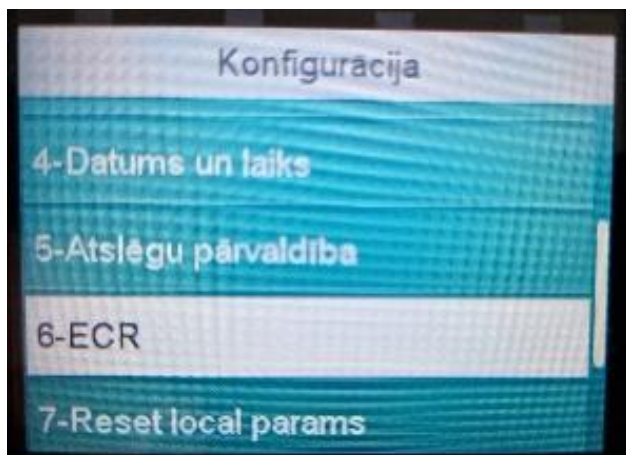

IBSC

TIRDZNICĪBAS
PĀRVALDĪBAS RISINĀJUMI

Kases IP adreses iestatīšana

1. Nospieš pogu "F1" (Vai Menu) vai "F" (Poga virs sarkanās pogas)

2. Ievadīt paroli 123321 vai 121850 vai 111111

3. Ar bultiņu pārvietoties līdz izvēlei "Konfigurācija" un nospieš ievades (zaļo) taustiņu

IBSC

TIRDZNICĪBAS
PĀRVALDĪBAS RISINĀJUMI

4. Vai nospieš attiecīgo ciparu: 4

5. Izvēlēties "6-ECR"

IBSC

TIRDZNICĪBAS
PĀRVALDĪBAS RISINĀJUMI

6. Izvēlēties "4 - ECR IP adrese"

7. Ievadīt IP adresi

8. Apstiprināt ar zaļo pogu un iziet ar sarkano